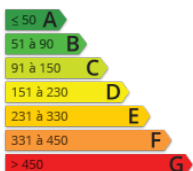

Notes de visites :

E