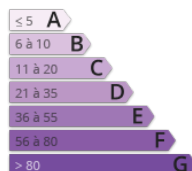

Vente appartement MAUREPAS

150 000 € *

WRB
Conseil immobilier

WRB CONSEIL IMMOBILIER

42 rue Henri Husson
78320 LE MESNIL SAINT
DENIS

agence@wrbconseil-
immobilier.com

Tel. : 09 53 76 10 84

<http://www.wrbconseil-immobilier.com/>

- » Référence : WRB64
- » Nombre de pièces : 2
- » Nombre de SDB : 1
- » Surface : 46 m²

Appartement plein centre ville au sein d'un petit immeuble donnant sur une place. Exposition sud avec vue dégagée. Proximité gare de la Verrière (Paris Montparnasse 30 minutes). Visitez cet appartement 2 pièces de 46 m², 6ième et dernier étage. Il comprenant une entrée, un séjour, une cuisine, WC, une salle-de-bains, une chambre avec un grand placard. Fenêtres en double vitrage, cuisine meublée. Chaudière gaz individuelle. Vendu avec une cave. Faible charge (individuel). A visiter rapidement.

Notes de visites :

E

F